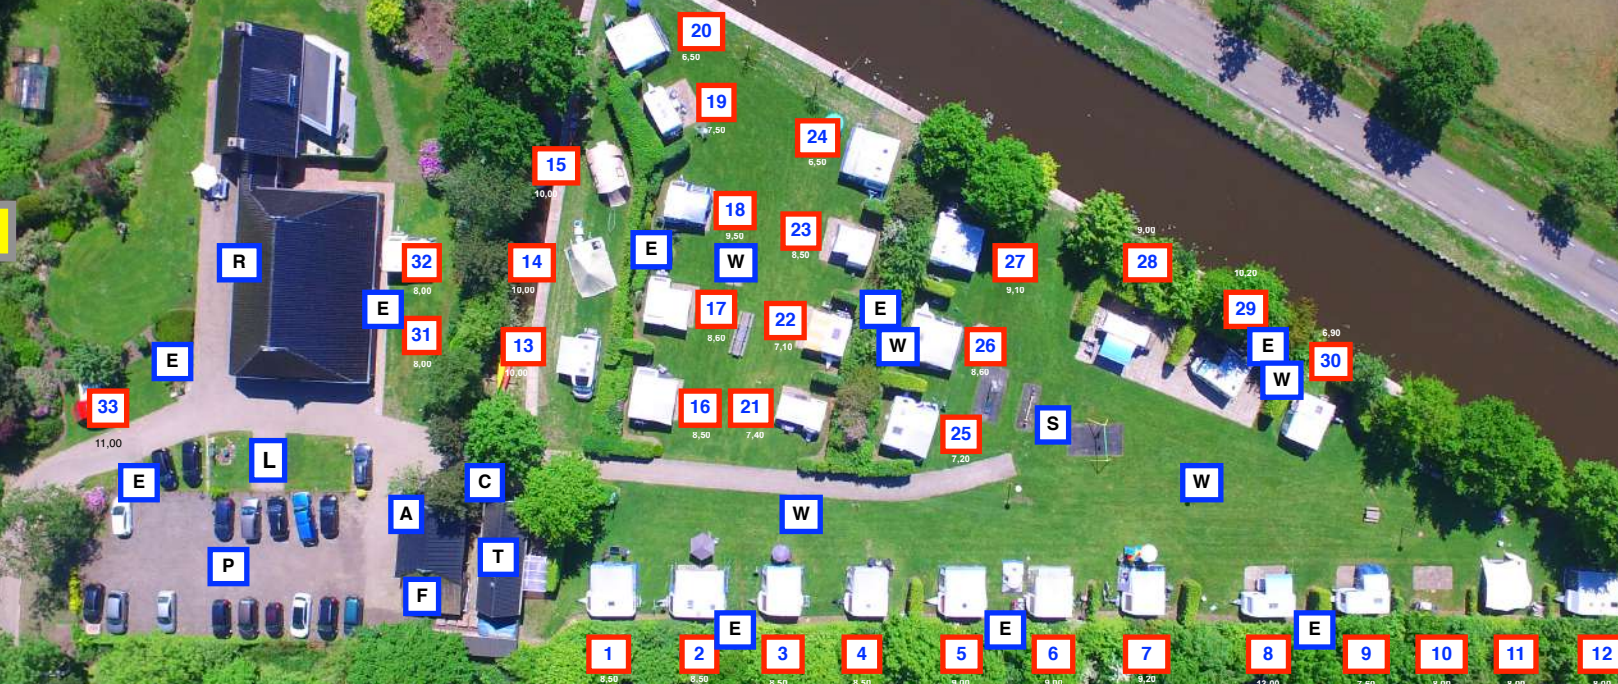

ZUID / SOUTH

Stroboscher Trekvaart

steiger / jetty

OOST / EAST

WEST

Minicamping Uit en Thuis
 Eskesstraat 89
 9291 MP Kollum
 T: +31 (0)511 451190
 E: info@minicampinguitenthuis.nl
 W: www.minicampinguitenthuis.nl

1 = Kampeerplek / Camping pitch
R = Receptie / Reception
P = Parkeerplaats / Parking place
T = Toiletgebouw / Toilets & Showers

F = Fietsenstalling / Bicycle Storage
A = Afvalcontainers / Waste containers
C = Chemisch toilet / Chemical toilet
L = Camper loosplek / Dirty water discharge

E = Elektra / Electric
W = Water / Water
S = Speeltoestellen / Playground